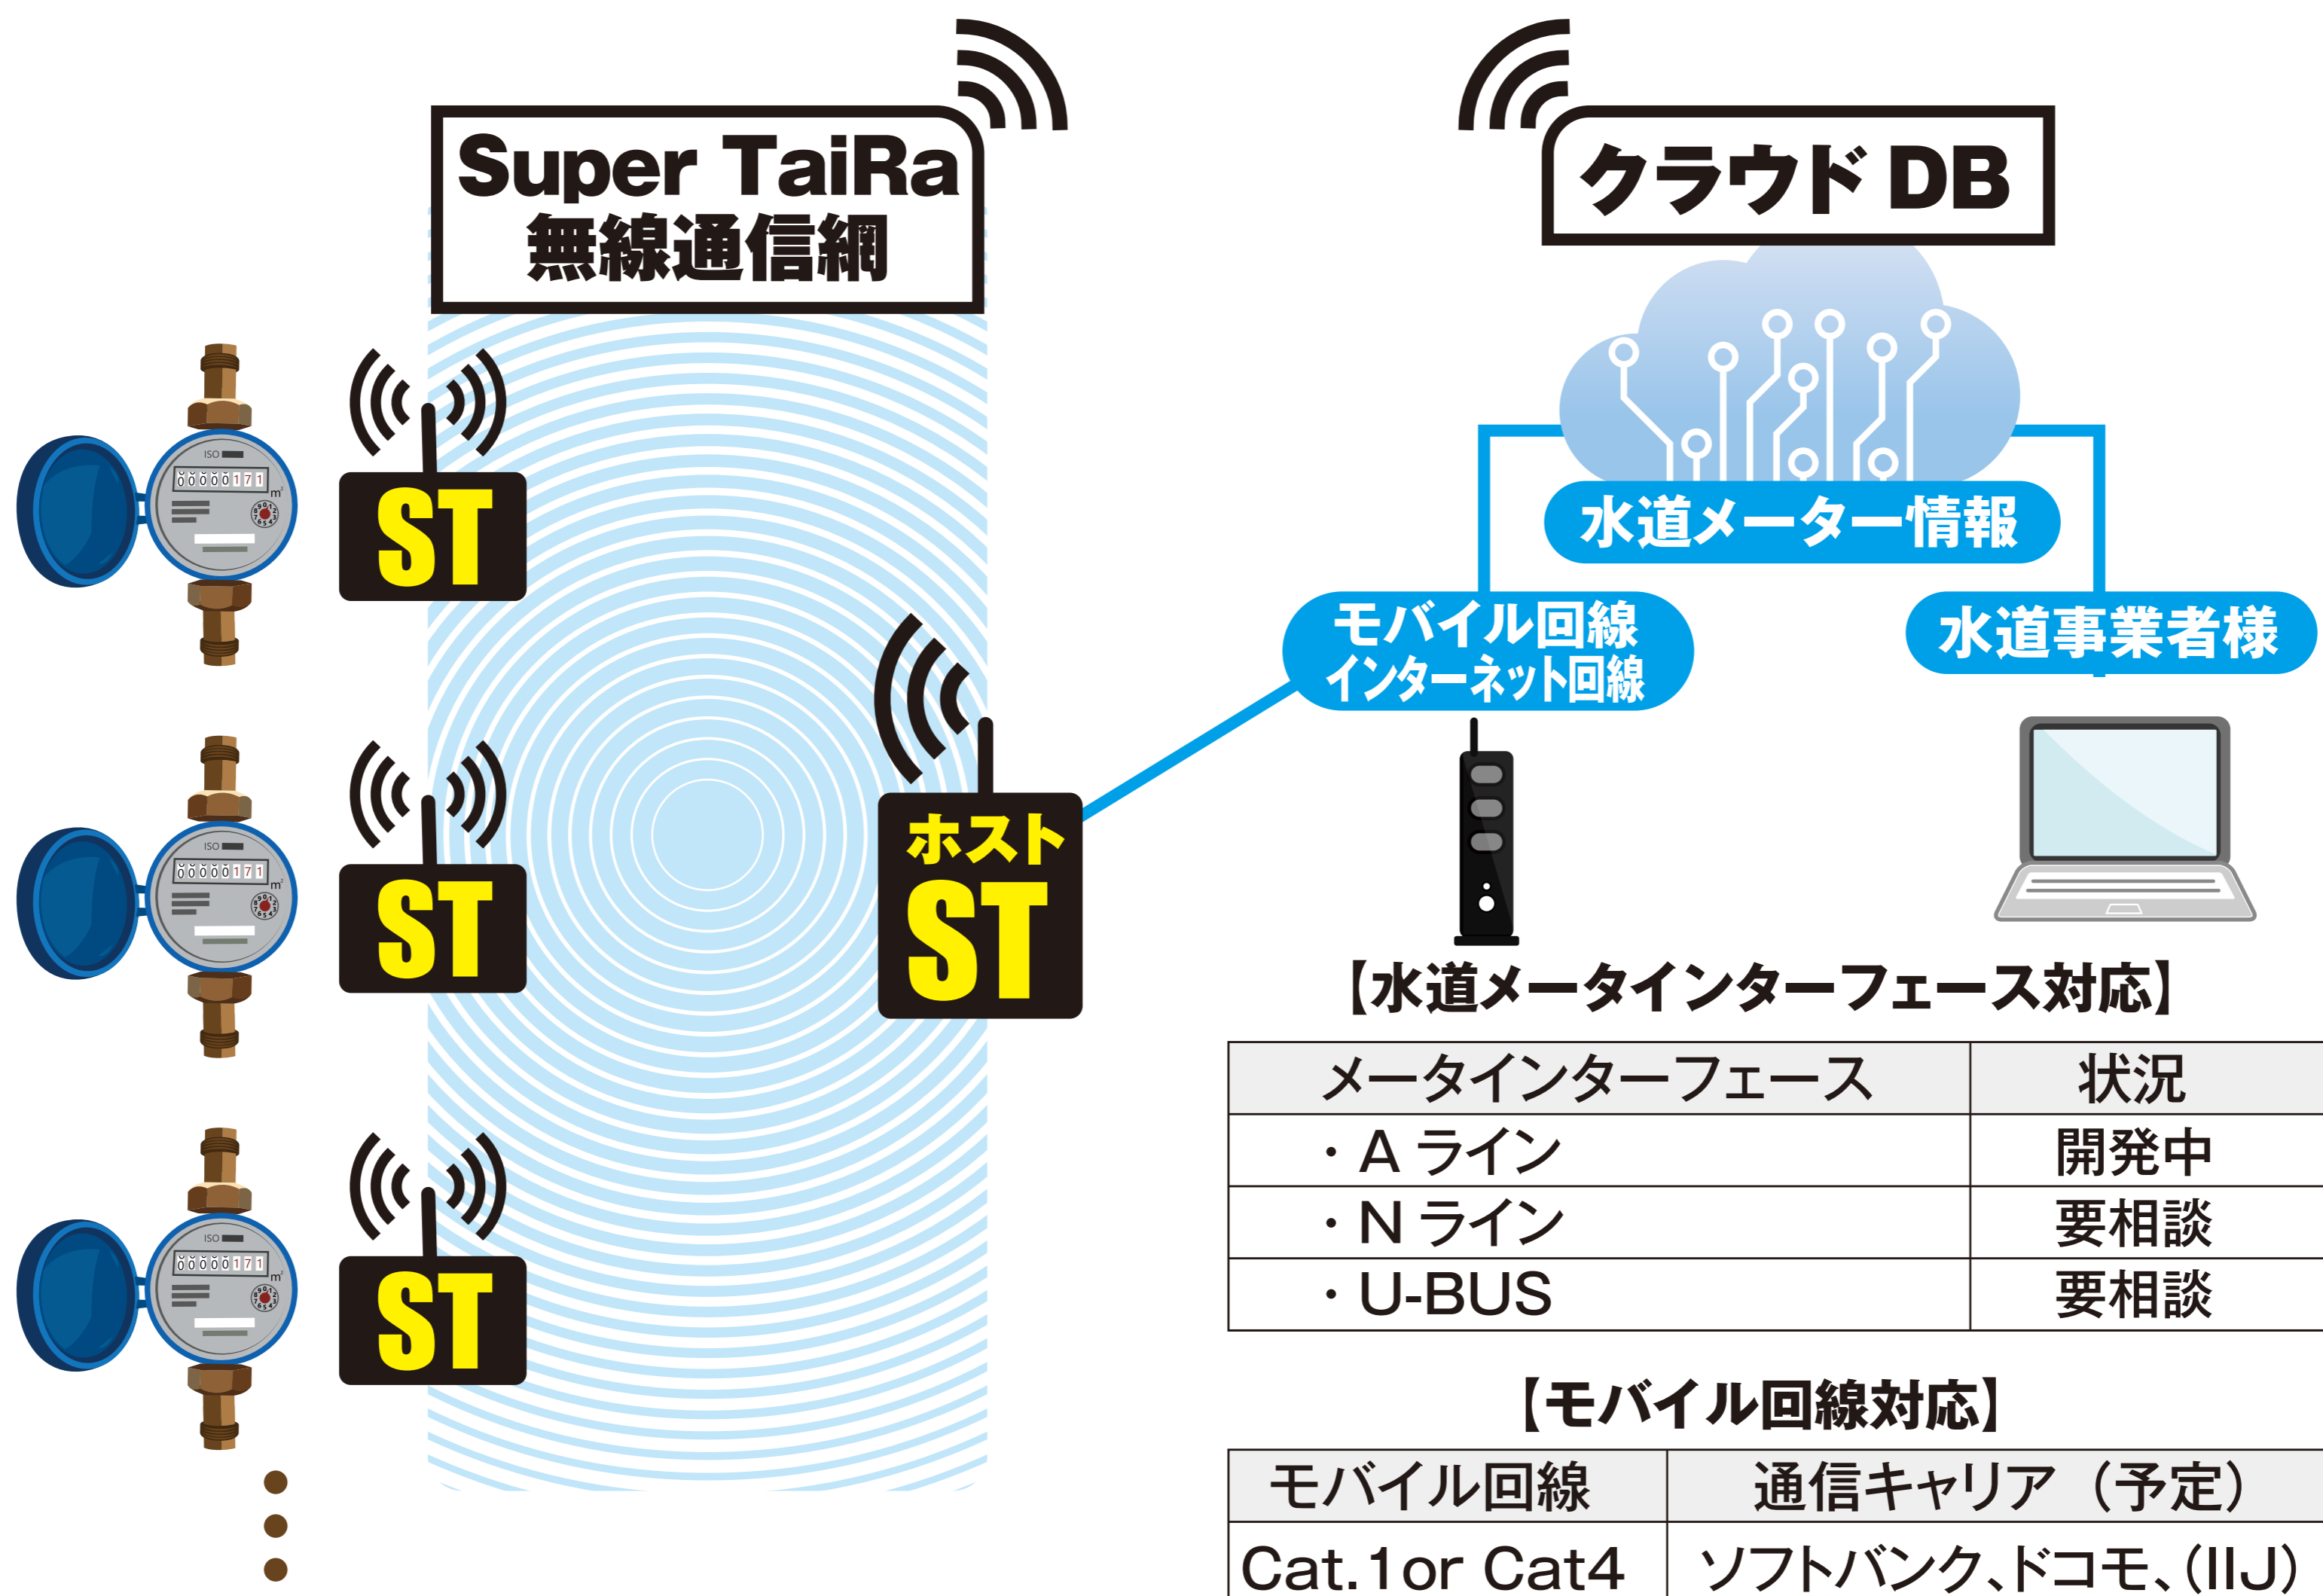

RF/マイクロ波通信機器の専門メーカー

K-Best technology

超高感度・高速無線通信

Super TaiRa

水道検針無線システム

高層マンション
上層階

ビルなどの
地下室

金属製
メーターボックス

Super TaiRa 無線通信網の特長

- ・高層マンション上層階や地下室などの水道メーターとの通信可能
- ・金属製メーター収納ボックスや配管ダクトを透過して通信可能
- ・電池による10年間以上の動作 (ロードサーベイデータ取得 / 日)
- ・1ホストで512台の水道メータを検針 (目標値)

■連携先 ・ TRY24 株式会社様 ・ 愛知時計電機株式会社様